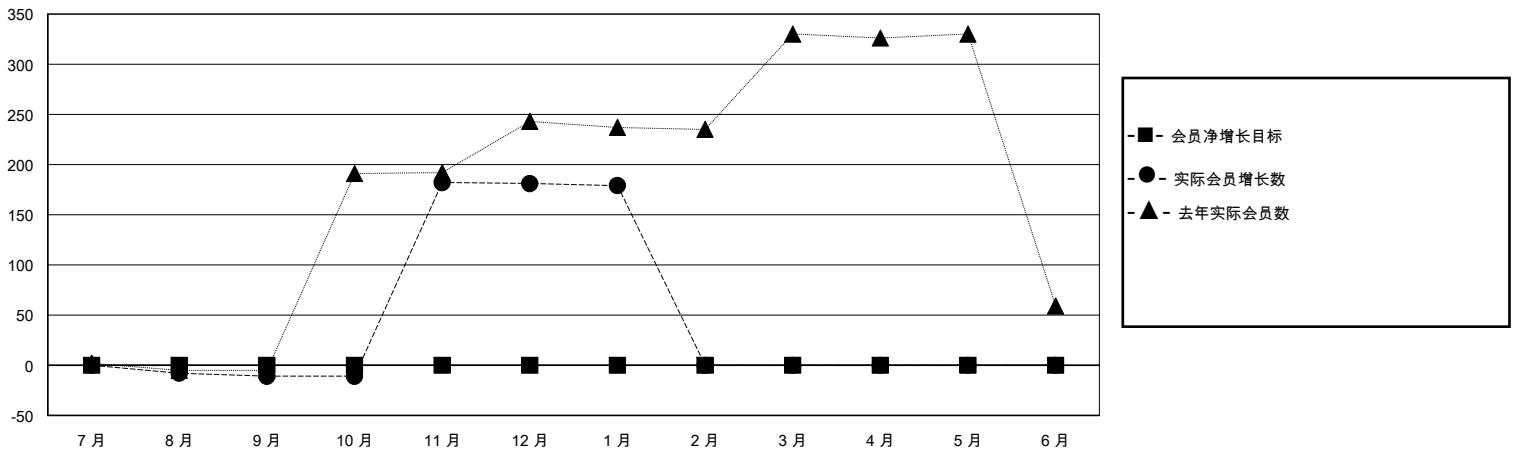

MONTHLY MEMBERSHIP PROGRESS REPORT

District 380

Results as of: 1/31/2025

GMT:

地点 CHINA

GMT宪章区

分会			
成果 2024-2025			
季	新分会目标	新会	会员流失的分会
7月/8月/9月	0	0	0
10月/11月/12月	0	2	0
1月/2月/3月	0	0	0
4月/5月/6月	0	0	0

位会员@每位须缴			
成果 2024-2025			
季	会员净增长目标	实际会员增长数	实际退会会员 (包括转会)
7月/8月/9月	0	43	13
10月/11月/12月	0	244	28
1月/2月/3月	0	2	2
4月/5月/6月	0	0	0

目标与实际新会累积

目标和实际会员累积

已取消的分会: 0

67 CLUBS OF 148 增添1位或以上的新会员

性别分布

男 2,254 (58.33%)
女 1,610 (41.67%)

放弃的会员

[点击这里取得累计会员数据](#)