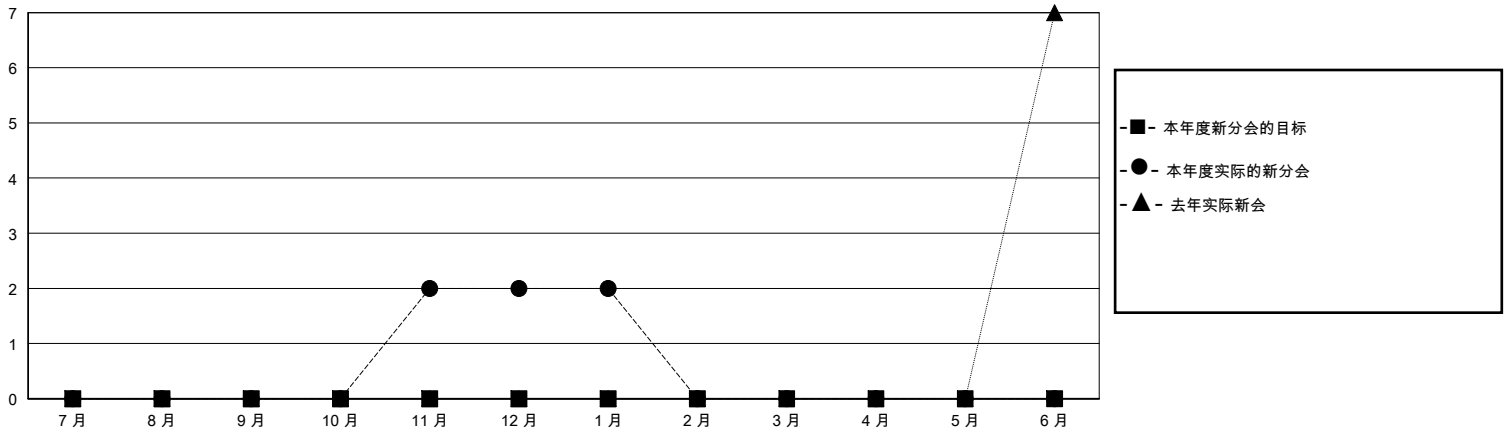

MONTHLY MEMBERSHIP PROGRESS REPORT

District 380

Results as of: 1/31/2025

GMT:

地点 CHINA

GMT宪章区

分会			
成果 2024-2025			
季	新分会目标	新会	会员流失的分会
7月/8月/9月	0	0	0
10月/11月/12月	0	2	0
1月/2月/3月	0	0	0
4月/5月/6月	0	0	0

位会员@每位须缴			
成果 2024-2025			
季	会员净增长目标	实际会员增长数	实际退会会员 (包括转会)
7月/8月/9月	0	43	13
10月/11月/12月	0	244	28
1月/2月/3月	0	2	2
4月/5月/6月	0	0	0

目标与实际新会累积

目标和实际会员累积

已取消的分会: 0

67 CLUBS OF 148 增添1位或以上的新会员

性别分布

男 2,254 (58.33%)
女 1,610 (41.67%)

放弃的会员

[点击这里取得累计会员数据](#)